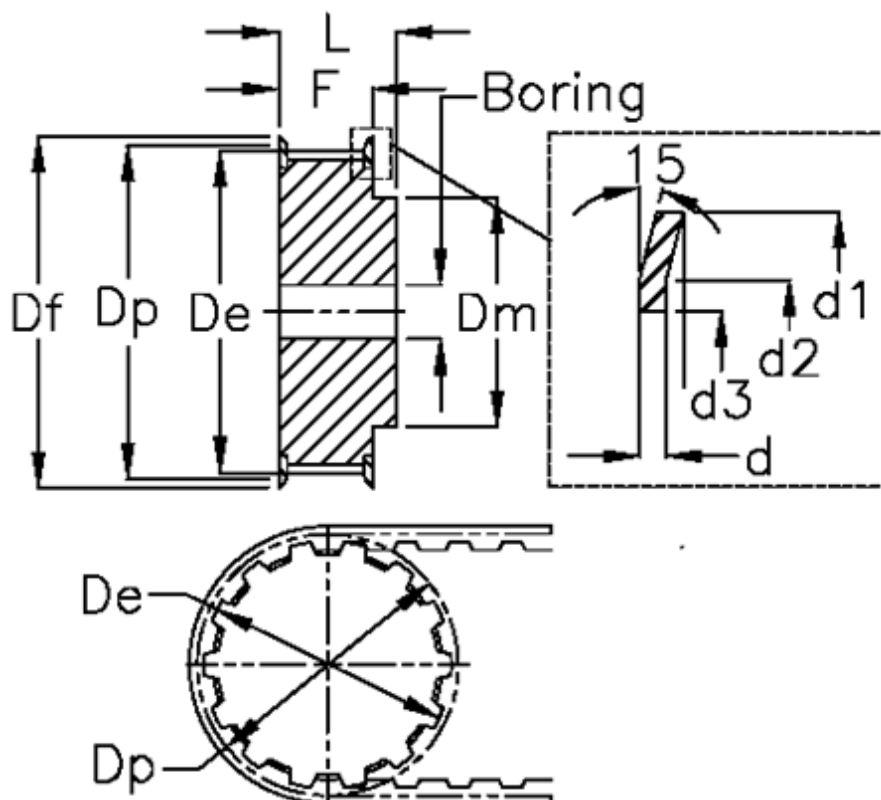

Varenummer: 60415221010  
 Beskrivelse: Tandremskive 21 AT5 10/2

## Mål

d = -	F = 15
d1 = -	Flangetype = -
d2 = -	Forboring = -
d3 = -	L = 21
De = 14.65	Rembredde = - 10 mm
Df = 19.5	Tandantal = 10
Dm = 8	Type = AT5
Dp = 15.92	V•gt = 0.012